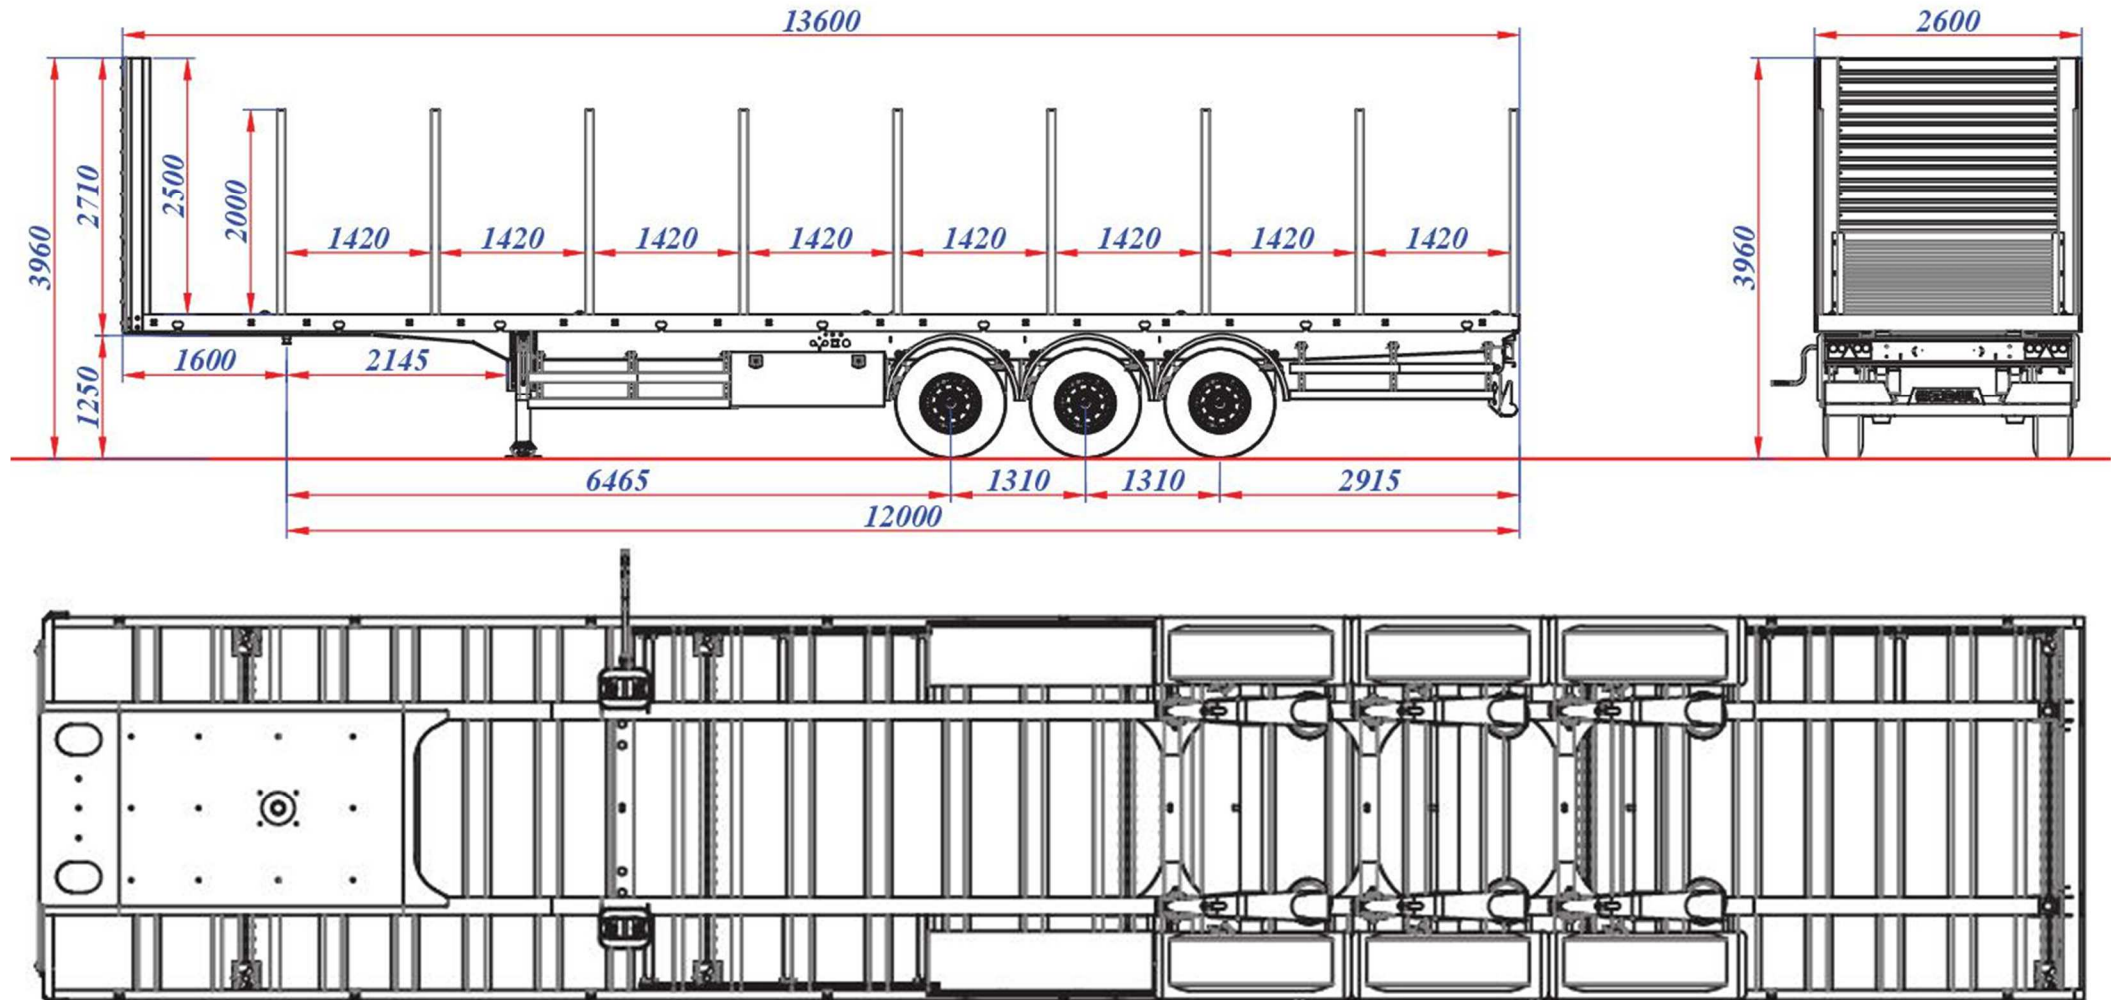

MEGA**TRAILERS****Platform semi-trailer 3 axle / POZ-W3S/OMEGA (L: 13600 / 2480 / 1200_RMm)****OZGUL®**

Mm)

Parça Adı :

BT Necoce Flatbed 3D Detail

Format

A4

Parça No : -

Stok Kodu : -